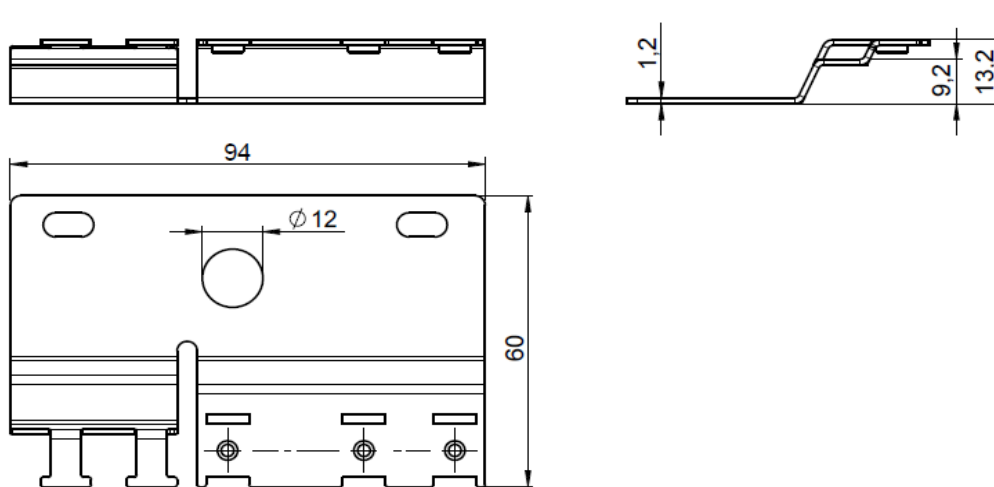

### Schirmauflageblech für F6 Gehäusegrösse 2 und 3, Steuerteil

Linsenkopfschraube M3x12	3
Linsenkopfschraube M4x12	2
Schelle R4	1
Schirmauflageblech	1