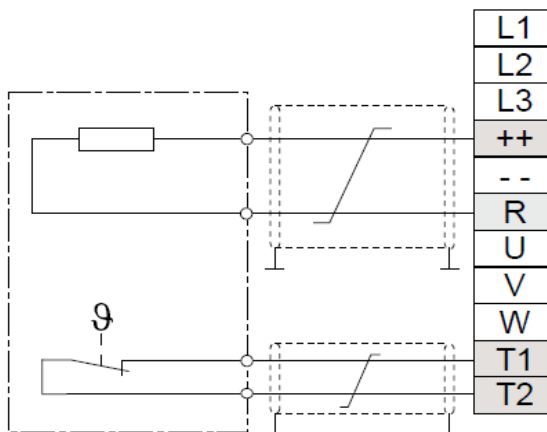

Bezeichnung 14BR100-6853**Oxni Code** 5B4A

Nebenbau Bremswiderstand

Für Soforthilfe info@oxni.ch
[+41 52 551 00 40](tel:+41525510040)**Für Reparaturen** Oxni GmbH
Klosterstrasse 34
8406 Winterthur

Es müssen die Hinweise aus dem mitgelieferten Produkttehandbuch beachtet werden!

AbmessungBreite [mm] 20
Höhe [mm] 400
Tiefe [mm] 80**Anschluss**R, ++ $\leq 2.5\text{mm}^2$
Schutzklasse IP60
Umgebung $-40\dots 45^\circ\text{C}$ **Elektrische Daten**Widerstand 85 Ω
Dauerleistung bei 40°C 410 W Oberflächentemperatur von $<160^\circ\text{C}$
Spitzenleistung (120s Zyklus) 6900 W bei 5% Einschaltdauer**Prinzipschaltbild**

Mechanischer Aufbau