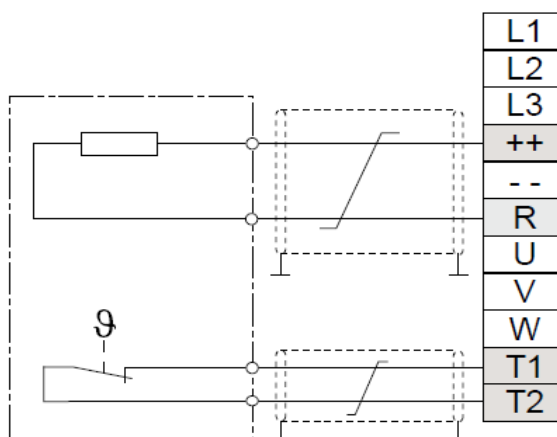

Bezeichnung 14BR100-6853**Oxni Code** 5B4A

Nebenbau Bremswiderstand

Für Soforthilfe info@oxni.ch
[+41 52 551 00 40](tel:+41525510040)**Für Reparaturen** Oxni GmbH
Klosterstrasse 34
8406 Winterthur

Es müssen die Hinweise aus dem mitgelieferten Produktehandbuch beachtet werden!

AbmessungBreite [mm] 20
Höhe [mm] 400
Tiefe [mm] 80**Anschluss**R, ++ $\leq 2.5\text{mm}^2$
Schutzklasse IP60
Umgebung $-40\dots 45^\circ\text{C}$ **Elektrische Daten**Widerstand 85 Ω
Dauerleistung bei 40°C 410 W Oberflächentemperatur von $<160^\circ\text{C}$
Spitzenleistung (120s Zyklus) 6900 W bei 5% Einschaltdauer**Prinzipschaltbild**

Mechanischer Aufbau