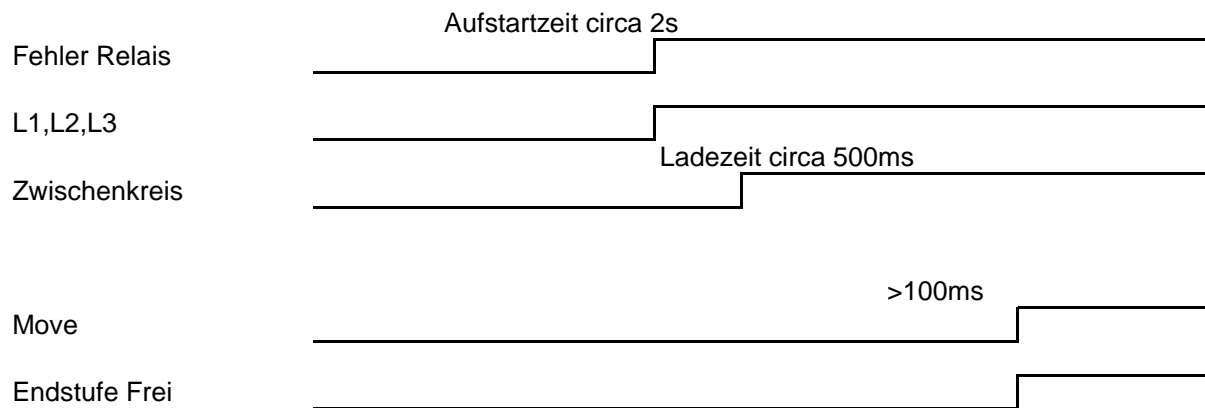

Einschaltverhalten im Standardbetrieb

Anschluss

Logik	AI1	Analog In 1
	AI2	Analog In 2
	A+	RS485
	X1	Input 1
	X2	Input 2
	X3	Input 3
	X4	Input 4
	TA	Relais NO
	TB	Relais NC
	TC	Relais Com
	+V10	Analoge In Src
	GND	Analog Ground
	B-	RS485
	AO	Analog Out
	COM	Digital Ground
	X5	Input 5
	Y	Output
	COM	Digital In
	PLC	Digital In Src
	+24V	Output 24V

400V	R	L1
Speisung	S	L2
	T	L3
	≐	PE

Motor	U	U
	V	V
	W	W
	≐	PE

Zwischenk	-	DC-Bus -
reis	+	DC-Bus+/BR +
	PB	BR -

Dip-Switch

RS485	120Ohm Abschluss
AO-F	0-100kHz Ausgang
AO-I	0-20mA Ausgang
AO-U	0-10V Ausgang
AI1	Spannung
AI2	oder

Jumper

PLC/COM (unten)	PNP Eingänge (+24V)
PLC/+24V (oben)	NPN Eingänge (COM)
ohne	NPN Extern Versorgt

Eingänge	Analog	2x	0..10VDC/0..20mA
	Digital	5x	<30VDC

Ausgänge	Analog	1x	0..10VDC/0mA-20mA
	Digital	1x	<30VDC/0.05A
	Relais	1x	<240VAC/3A