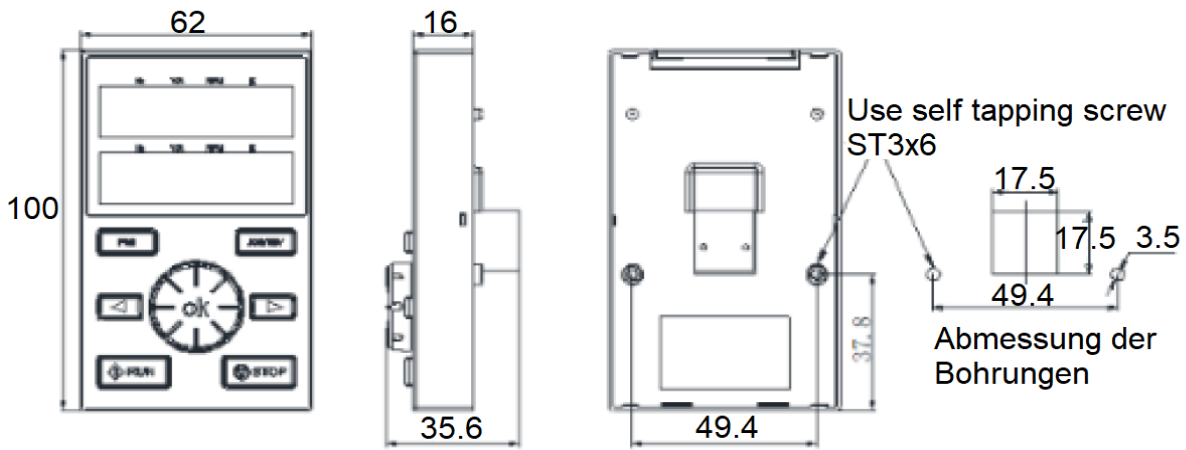

Kommunikation

RS485 1xRJ45
Kabel 1.5 m

Display 2 Zeile
Drehschalter 1
Tasten 6

Montage

via Montagerahmen
Blehschrauben

Abmessung**Montage Rahmen****Linksammlung**

AC310 Handbuch [Link](#)

Oxni Shop [Link](#)
 Oxni [Link](#)