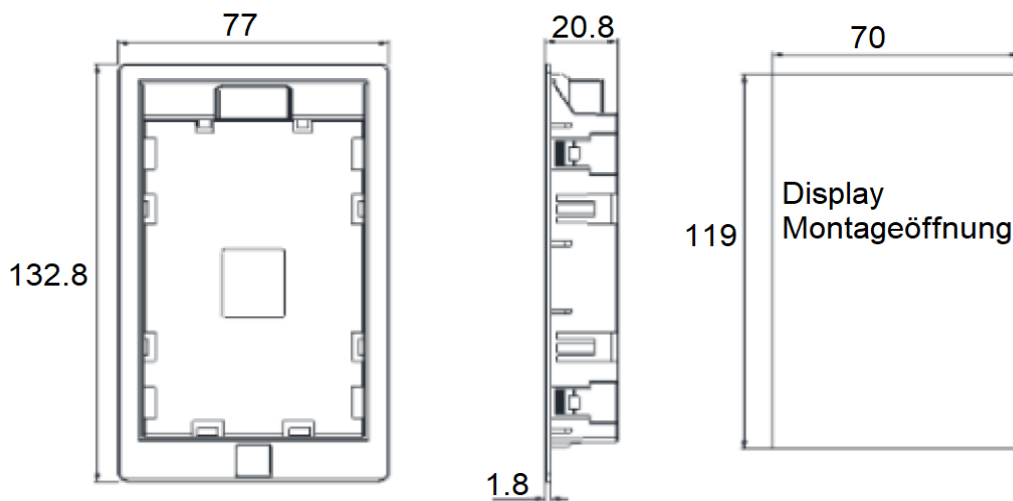

Kommunikation

RS485 1xRJ45
Kabel 1.5 m

Display 2 Zeile
Drehschalter 1
Tasten 6

Montage

via Montagerahmen
Blehschrauben

Abmessung**Montage Rahmen****Linksammlung**

AC310 Handbuch [Link](#)

Oxni Shop [Link](#)
 Oxni [Link](#)